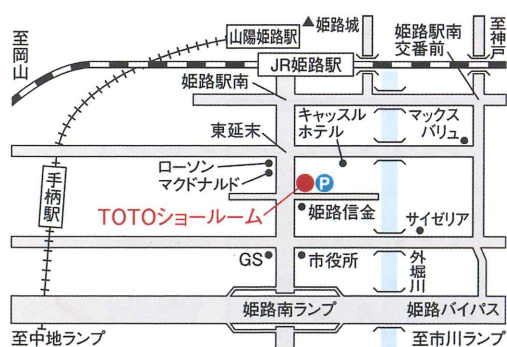

GRAND

TOTO

TOTO姫路ショールーム

OPEN

2021.1.23

アクセス抜群の立地に
新築グラントオープン!!

TOTO姫路ショールーム

〒670-0955 姫路市安田4丁目155番地-2