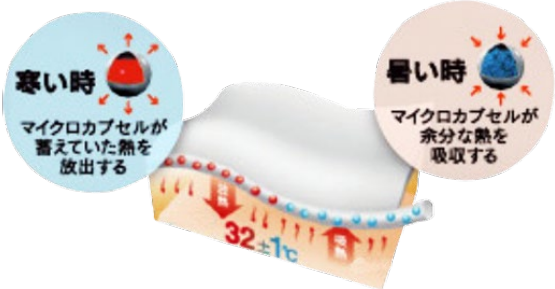

# 姫路鋼管(株)

夏は涼しく 冬は暖かい

カモフラ&レッド

ブラック&ブルー

OTAFUKU 夏・冬兼用 伸縮性クーネックシャツ  
JW-540 各色・サイズ

メーカー小売価格 3,880

当社価格 **¥2,200**

OTAFUKU 夏・冬兼用 伸縮性ロングタイツ  
JW-550 各色・サイズ

メーカー小売価格 3,500

当社価格 **¥1,980**

- アメリカNASAでの使用に向けて開発された新素材を採用 繊維に組み込まれた直径 2~30 ミクロンのマイクロカプセルが 温度の変化に対応し、暑いときは涼しく・寒いときは暖かく、 身体の表面温度を常に快適な温度へと調整します。
- スピード消臭機能を搭載していますので、汗や尿などの悪臭を スピーディーに消臭してくれます。
- 適度な締付けと、縦横に伸縮する素材を使用することで、 体にフィットし動きをサポートします。