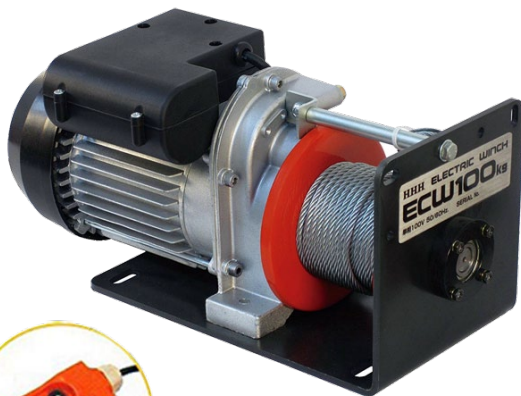

DIC ABS樹脂軽量ヘルメット 涼神 (りょうじん)  
AA16-FV (ライナーHA2付・遮熱ホワイト)

メーカー小売価格 オープン

当社価格 **¥2,980**

- 遮熱樹脂を帽体に練り込むという新しい試みで実現した、遮熱性能と低コストの両立。
- フロントベンチレーション機能 (全面通気孔) との相乗効果で熱中症リスクを低減。
- 検定規格：飛来落下物用・墜落時保護用 (ライナー入り)
- 頭囲のめやす：530~620mm ●質量：350g
- 名入れ：別途 (版型の保管期間2年)

## BAHCO 修正油圧工具キット (携帯用ラムキット) BH8PR400 (4ton)

メーカー小売価格 36,100

当社価格 **¥27,800**

- 設備設置の水平取りのサポート・レスキュー用常備品として
- より簡単・より速い活動のためのアSEMBルシステム
- セット内容  
ハンドポンプ・エクステンション (小・中・大)・フラット / ベース  
凸型コネクター・ラム&プランジャー・ラバーヘッド・サドル&  
アタッチメント・V字型ヘッド・コンビネーションヘッド・プランジャ  
トウ・パワースプレッダー / ユニット
- 油圧ポンプ能力 : 40Kn(4ton) ● 質量 : 20Kg